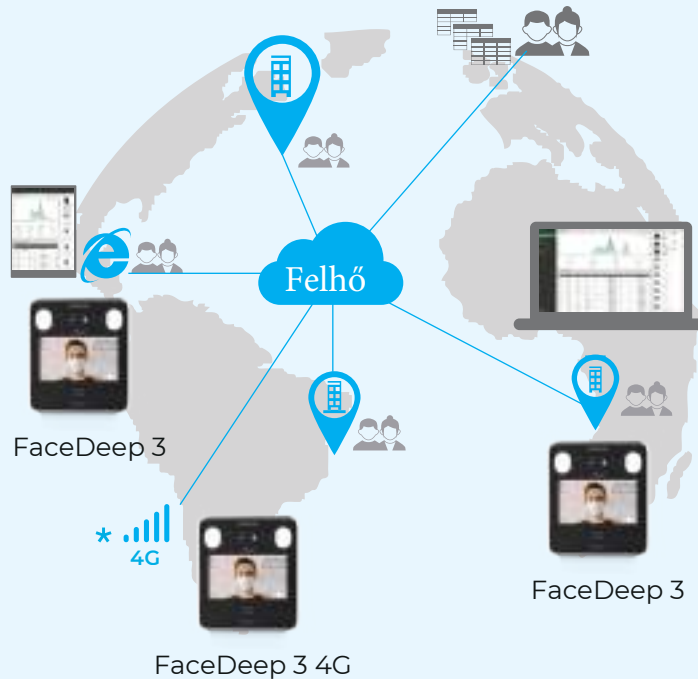

Felhőalapú telepítés (Crosschex Cloud)

ANVIZ
POWERING A SMARTER WORLD

Anviz Global Inc.

41656 Christy Street Fremont, Fremont, CA, 94538

Tel: 1-510-573-6552 | Toll-free: 1-855-268-4948 | sales@anziv.com | www.anziv.com

©2020 Anviz Global Inc. Az Anviz és az itt szereplő azonosító terméknevek és számok az Anviz Global Inc. bejegyzett védjegyei. Minden nem Anviz márka és terméknev a megfelelő vállalatok védjegye vagy bejegyzett védjegye. A termék megjelenése, gyártási állapota és/vagy specifikációi előzetes értesítés nélkül változhatnak. A termék folyamatos fejlesztése miatt a specifikáció és a megjelenés előzetes értesítés nélkül változhat.