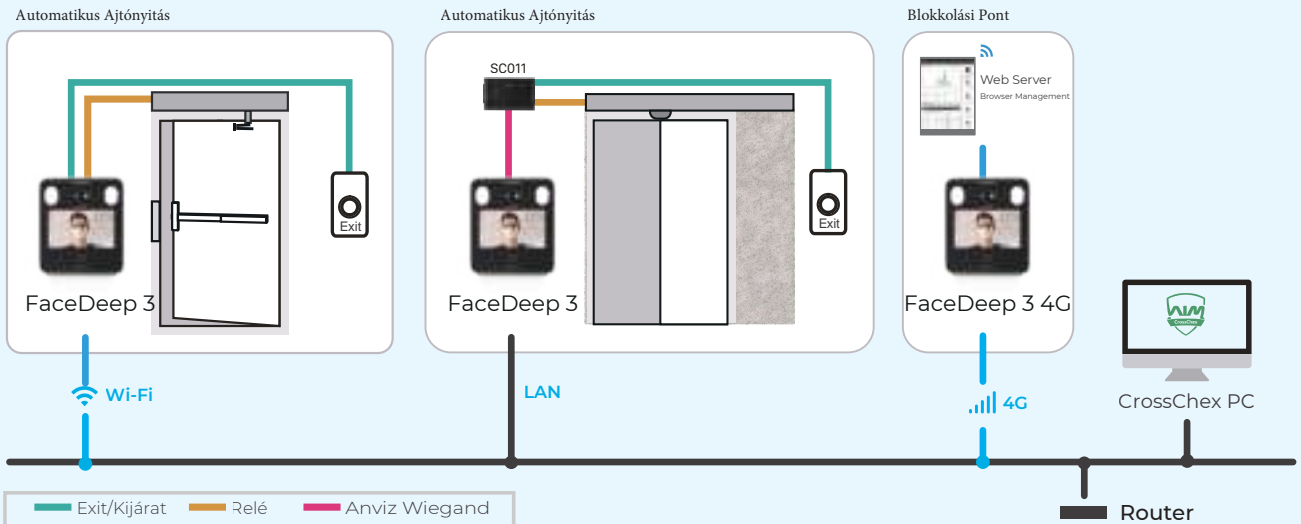

FaceDeep 3

Intelligens arcfelismerő terminál

Rendszer Konfiguráció Példák

Helyi Telepítés (Crosschex Standard)